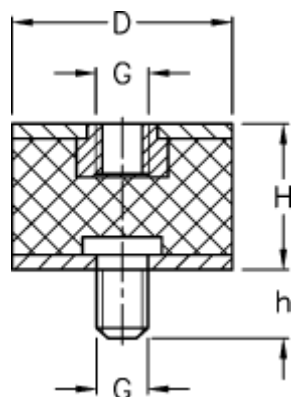

Varenummer: 51201122084110
Beskrivelse: KLEE Vibrationsdæmper type 2
30-25-2, M8/M8x20, NR - 57 shore

Mål

D = 30
G = M8
h = 20
H = 25